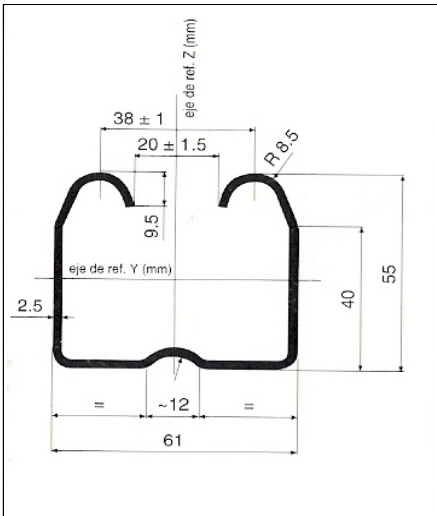

PERFIL PUERTA

PERFIL PUERTA CORREDERA

GUIA MAFRA 5-PU-1
3,867 KG/M

GUIA MAFRA 5-PU-6
1,595 KG/M

GUIA
0

PERFIL OVAL

DIMENSIONES			PESO EN KG./M.
A	B	C	
12	X 24	X 1	0,460
15	X 30	X 1	0,582
14	X 32	X 1	0,697
14	X 32	X 1,2	0,697
12	X 24,5	X 1,5	0,710
20	X 40	X 1,5	1,157

LAMA MALLORQUINA

CUBREACERO

PERFIL PUERTA

Espesores: 1, 1.2 y 1.4

CERRAMIENTO

PERFIL PUERTA

MAFRA 5-PU-9
,728 KG/M

PERFIL PUERTA