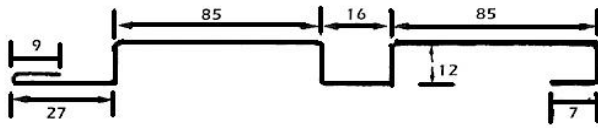

PERFIL PUERTA

PERFIL PUERTA CORREDERA

GUIA MAFRA 5-PU-1
3,867 KG/M

GUIA MAFRA 5-PU-6
1,595 KG/M

GUIA
0

PERFIL OVAL

DIMENSIONES			PESO EN KG./M.
A	B	C	
12	X 24	X 1	0,460
15	X 30	X 1	0,582
14	X 32	X 1	0,697
14	X 32	X 1,2	0,697
12	X 24,5	X 1,5	0,710
20	X 40	X 1,5	1,157

LAMA MALLORQUINA

CUBREACERO

PERFIL PUERTA

Espesores: 1, 1.2 y 1.4

CERRAMIENTO

PERFIL PUERTA

MAFRA 5-PU-9
,728 KG/M

PERFIL PUERTA