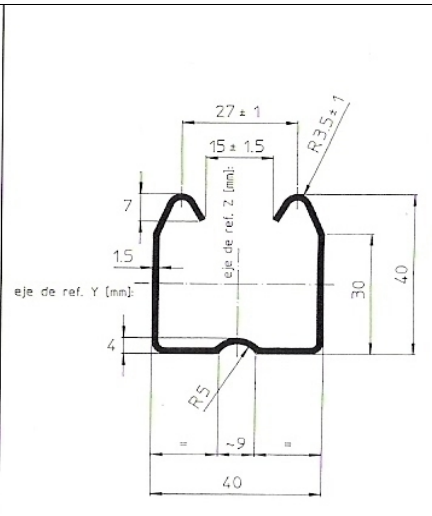

PERFIL PUERTA

PERFIL PUERTA CORREDERA

GUIA MAFRA 5-PU-1
3,867 KG/M

GUIA MAFRA 5-PU-6
1,595 KG/M

GUIA
0

PERFIL OVAL

DIMENSIONES			PESO EN KG./M.
A	B	C	
12	X 24	X 1	0,460
15	X 30	X 1	0,582
14	X 32	X 1	0,697
14	X 32	X 1,2	0,697
12	X 24,5	X 1,5	0,710
20	X 40	X 1,5	1,157

LAMA MALLORQUINA

CUBREACERO

PERFIL PUERTA

Espesores: 1, 1.2 y 1.4

CERRAMIENTO

PERFIL PUERTA

MAFRA 5-PU-9
,728 KG/M

PERFIL PUERTA