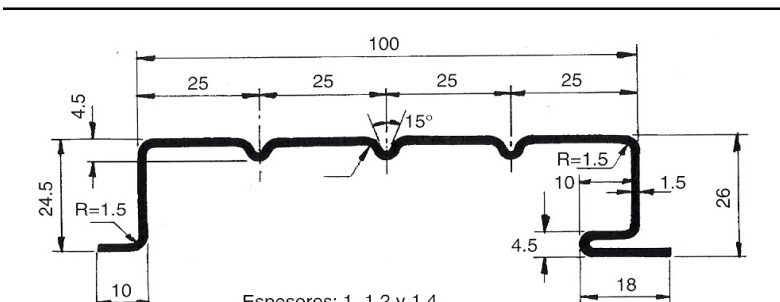

PERFIL PUERTA

PERFIL PUERTA CORREDERA

GUIA MAFRA 5-PU-1
3,867 KG/M

GUIA MAFRA 5-PU-6
1,595 KG/M

GUIA
0

PERFIL OVAL

DIMENSIONES			PESO EN KG./M.
A	B	C	
12	X 24	X 1	0,460
15	X 30	X 1	0,582
14	X 32	X 1	0,697
14	X 32	X 1,2	0,697
12	X 24,5	X 1,5	0,710
20	X 40	X 1,5	1,157

LAMA MALLORQUINA

CUBREACERO

PERFIL PUERTA

Espesores: 1, 1.2 y 1.4

CERRAMIENTO

PERFIL PUERTA

MAFRA 5-PU-9
,728 KG/M

PERFIL PUERTA