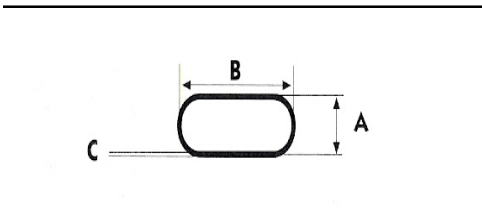

PERFIL PUERTA

PERFIL PUERTA CORREDERA

GUIA MAFRA 5-PU-1
3,867 KG/M

GUIA MAFRA 5-PU-6
1,595 KG/M

GUIA
0

PERFIL OVAL

DIMENSIONES			PESO EN KG./M.
A	B	C	
12	X 24	X 1	0,460
15	X 30	X 1	0,582
14	X 32	X 1	0,697
14	X 32	X 1,2	0,697
12	X 24,5	X 1,5	0,710
20	X 40	X 1,5	1,157

LAMA MALLORQUINA

CUBREACERO

PERFIL PUERTA

Espesores: 1, 1.2 y 1.4

CERRAMIENTO

PERFIL PUERTA

MAFRA 5-PU-9
,728 KG/M

PERFIL PUERTA