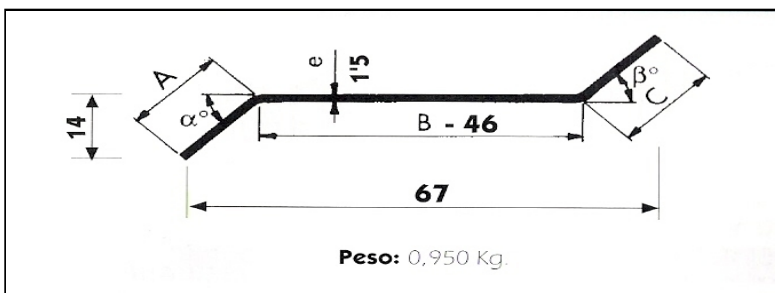

PERFIL PUERTA

PERFIL PUERTA CORREDERA

GUIA MAFRA 5-PU-1
3,867 KG/M

GUIA MAFRA 5-PU-6
1,595 KG/M

GUIA
0

PERFIL OVAL

DIMENSIONES			PESO EN KG./M.
A	B	C	
12	X 24	X 1	0,460
15	X 30	X 1	0,582
14	X 32	X 1	0,697
14	X 32	X 1,2	0,697
12	X 24,5	X 1,5	0,710
20	X 40	X 1,5	1,157

LAMA MALLORQUINA

CUBREACERO

PERFIL PUERTA

Espesores: 1, 1.2 y 1.4

CERRAMIENTO

PERFIL PUERTA

MAFRA 5-PU-9
,728 KG/M

PERFIL PUERTA