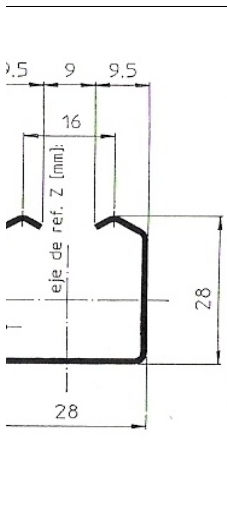

PERFIL PUERTA

PERFIL PUERTA CORREDERA

GUIA MAFRA 5-PU-1
3,867 KG/M

GUIA MAFRA 5-PU-6
1,595 KG/M

GUIA
0

PERFIL OVAL

DIMENSIONES			PESO EN KG./M.
A	B	C	
12	X 24	X 1	0,460
15	X 30	X 1	0,582
14	X 32	X 1	0,697
14	X 32	X 1,2	0,697
12	X 24,5	X 1,5	0,710
20	X 40	X 1,5	1,157

LAMA MALLORQUINA

CUBREACERO

PERFIL PUERTA

Espesores: 1, 1.2 y 1.4

CERRAMIENTO

PERFIL PUERTA

MAFRA 5-PU-9
,728 KG/M

PERFIL PUERTA